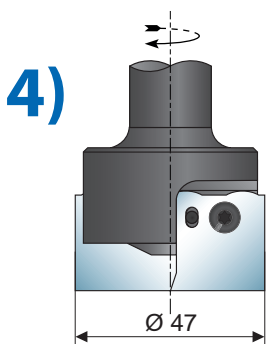

# KIT PERSONALIZZATO

CUSTOM KIT  
PERSONALISIERT KIT  
KIT PERSONALIZADA

**AP110**

50x35x2 MAX.

**AP130-03**

30x25x2 MAX.

**AP130-03**

30x25x2 MAX.

**AP130-03**

30x25x2 MAX.

**AP130-01**

15x25x2 MAX.